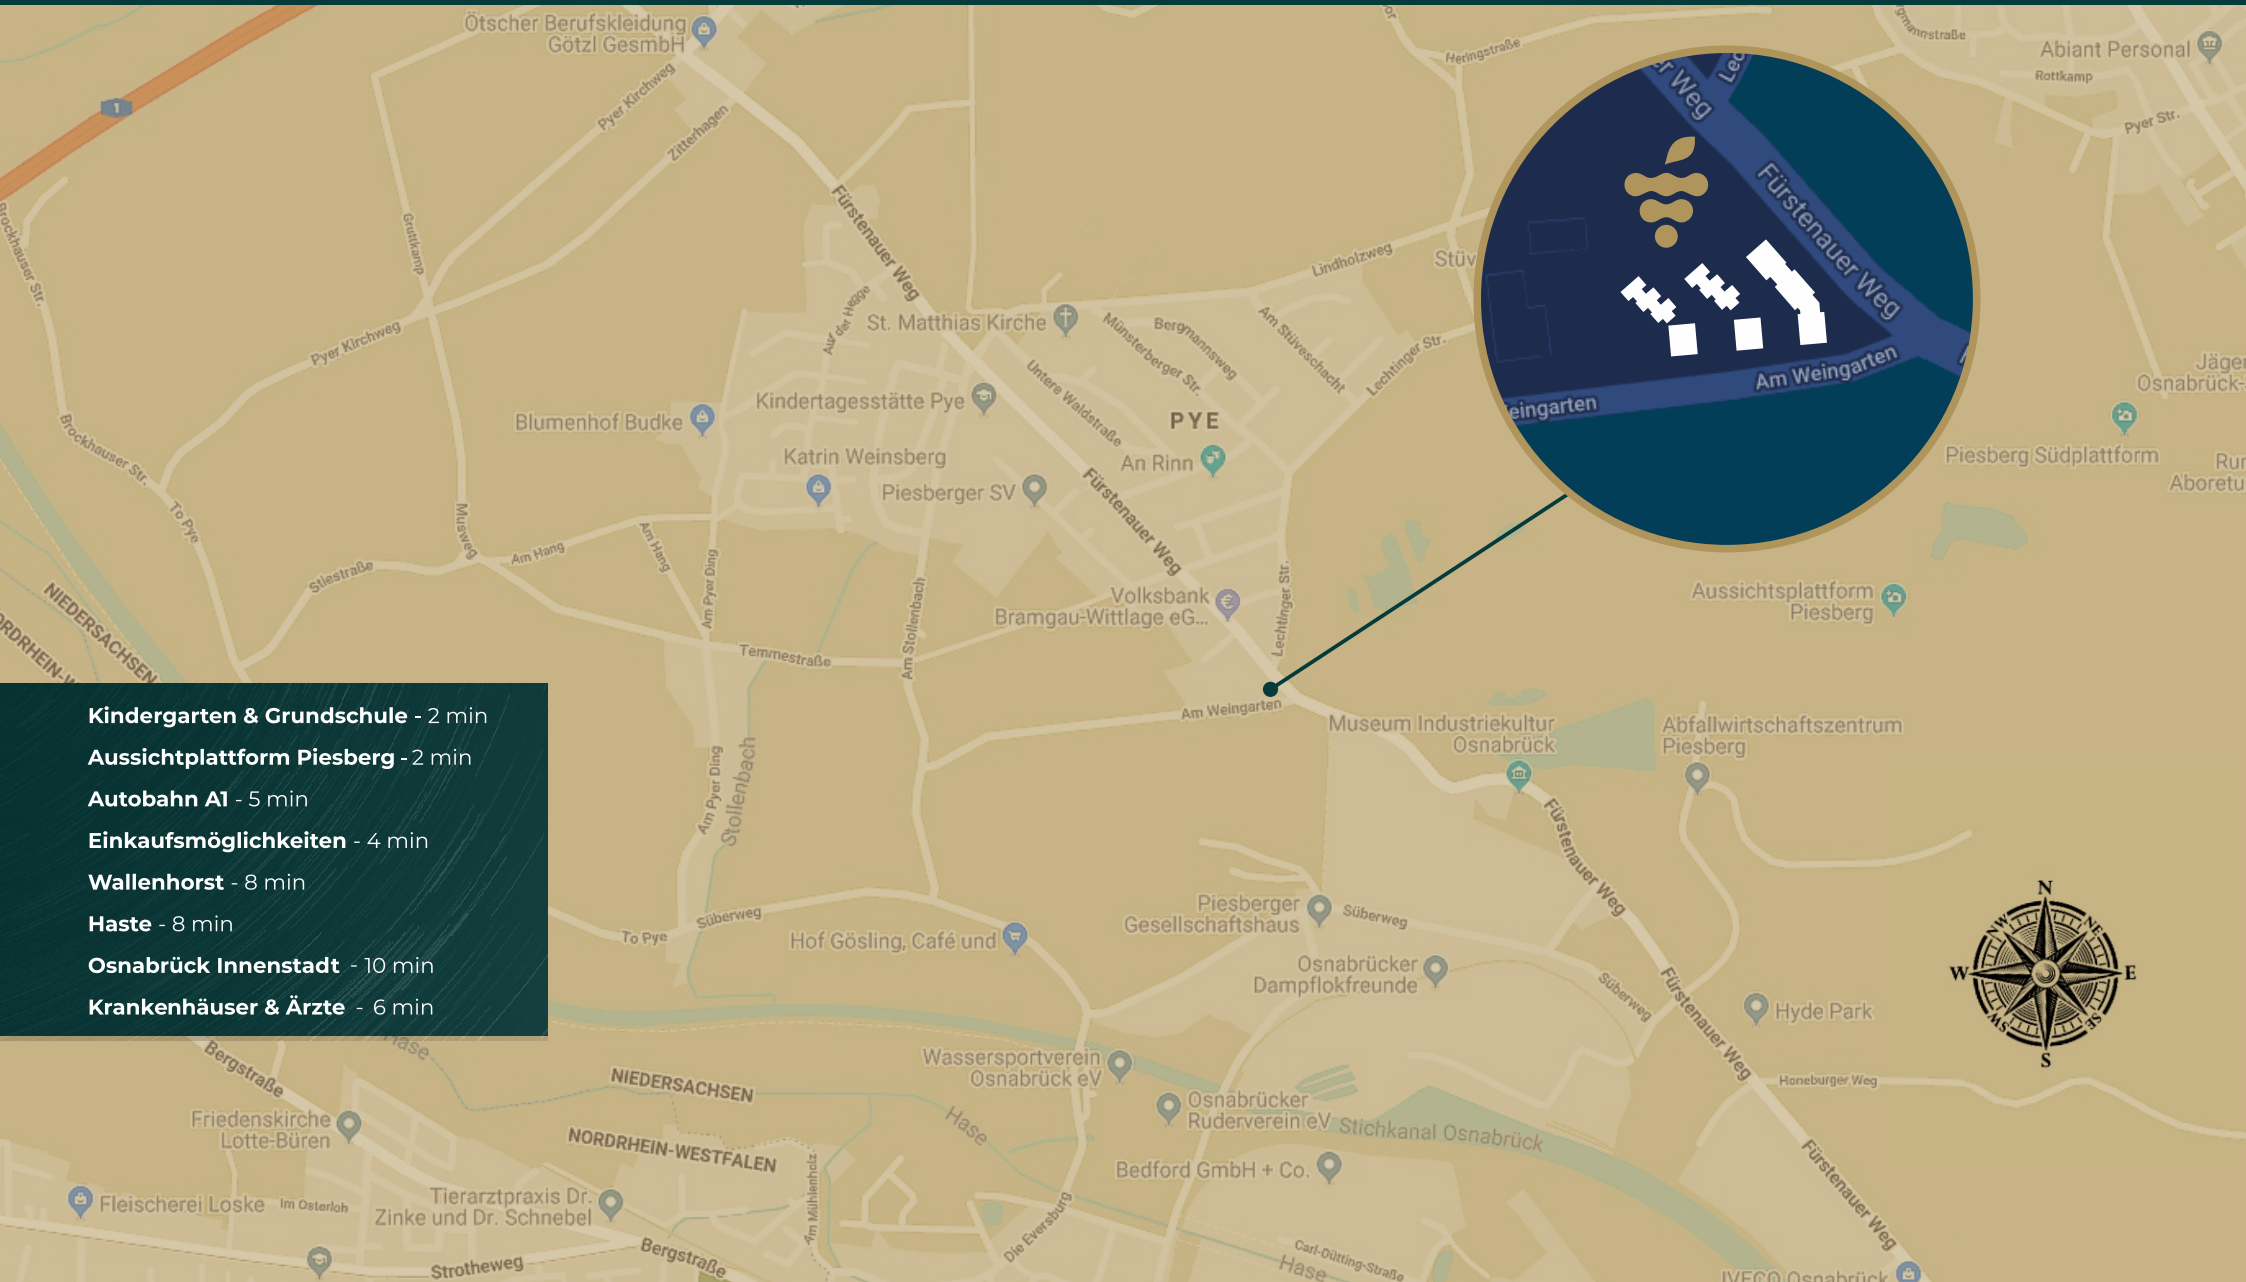

# Am Weingarten

[ Wohnen & Leben in Osnabrück ]

# Lageplan

- Kindergarten & Grundschule** - 2 min
- Aussichtsplattform Piesberg** - 2 min
- Autobahn A1** - 5 min
- Einkaufsmöglichkeiten** - 4 min
- Wallenhorst** - 8 min
- Haste** - 8 min
- Osnabrück Innenstadt** - 10 min
- Krankenhäuser & Ärzte** - 6 min